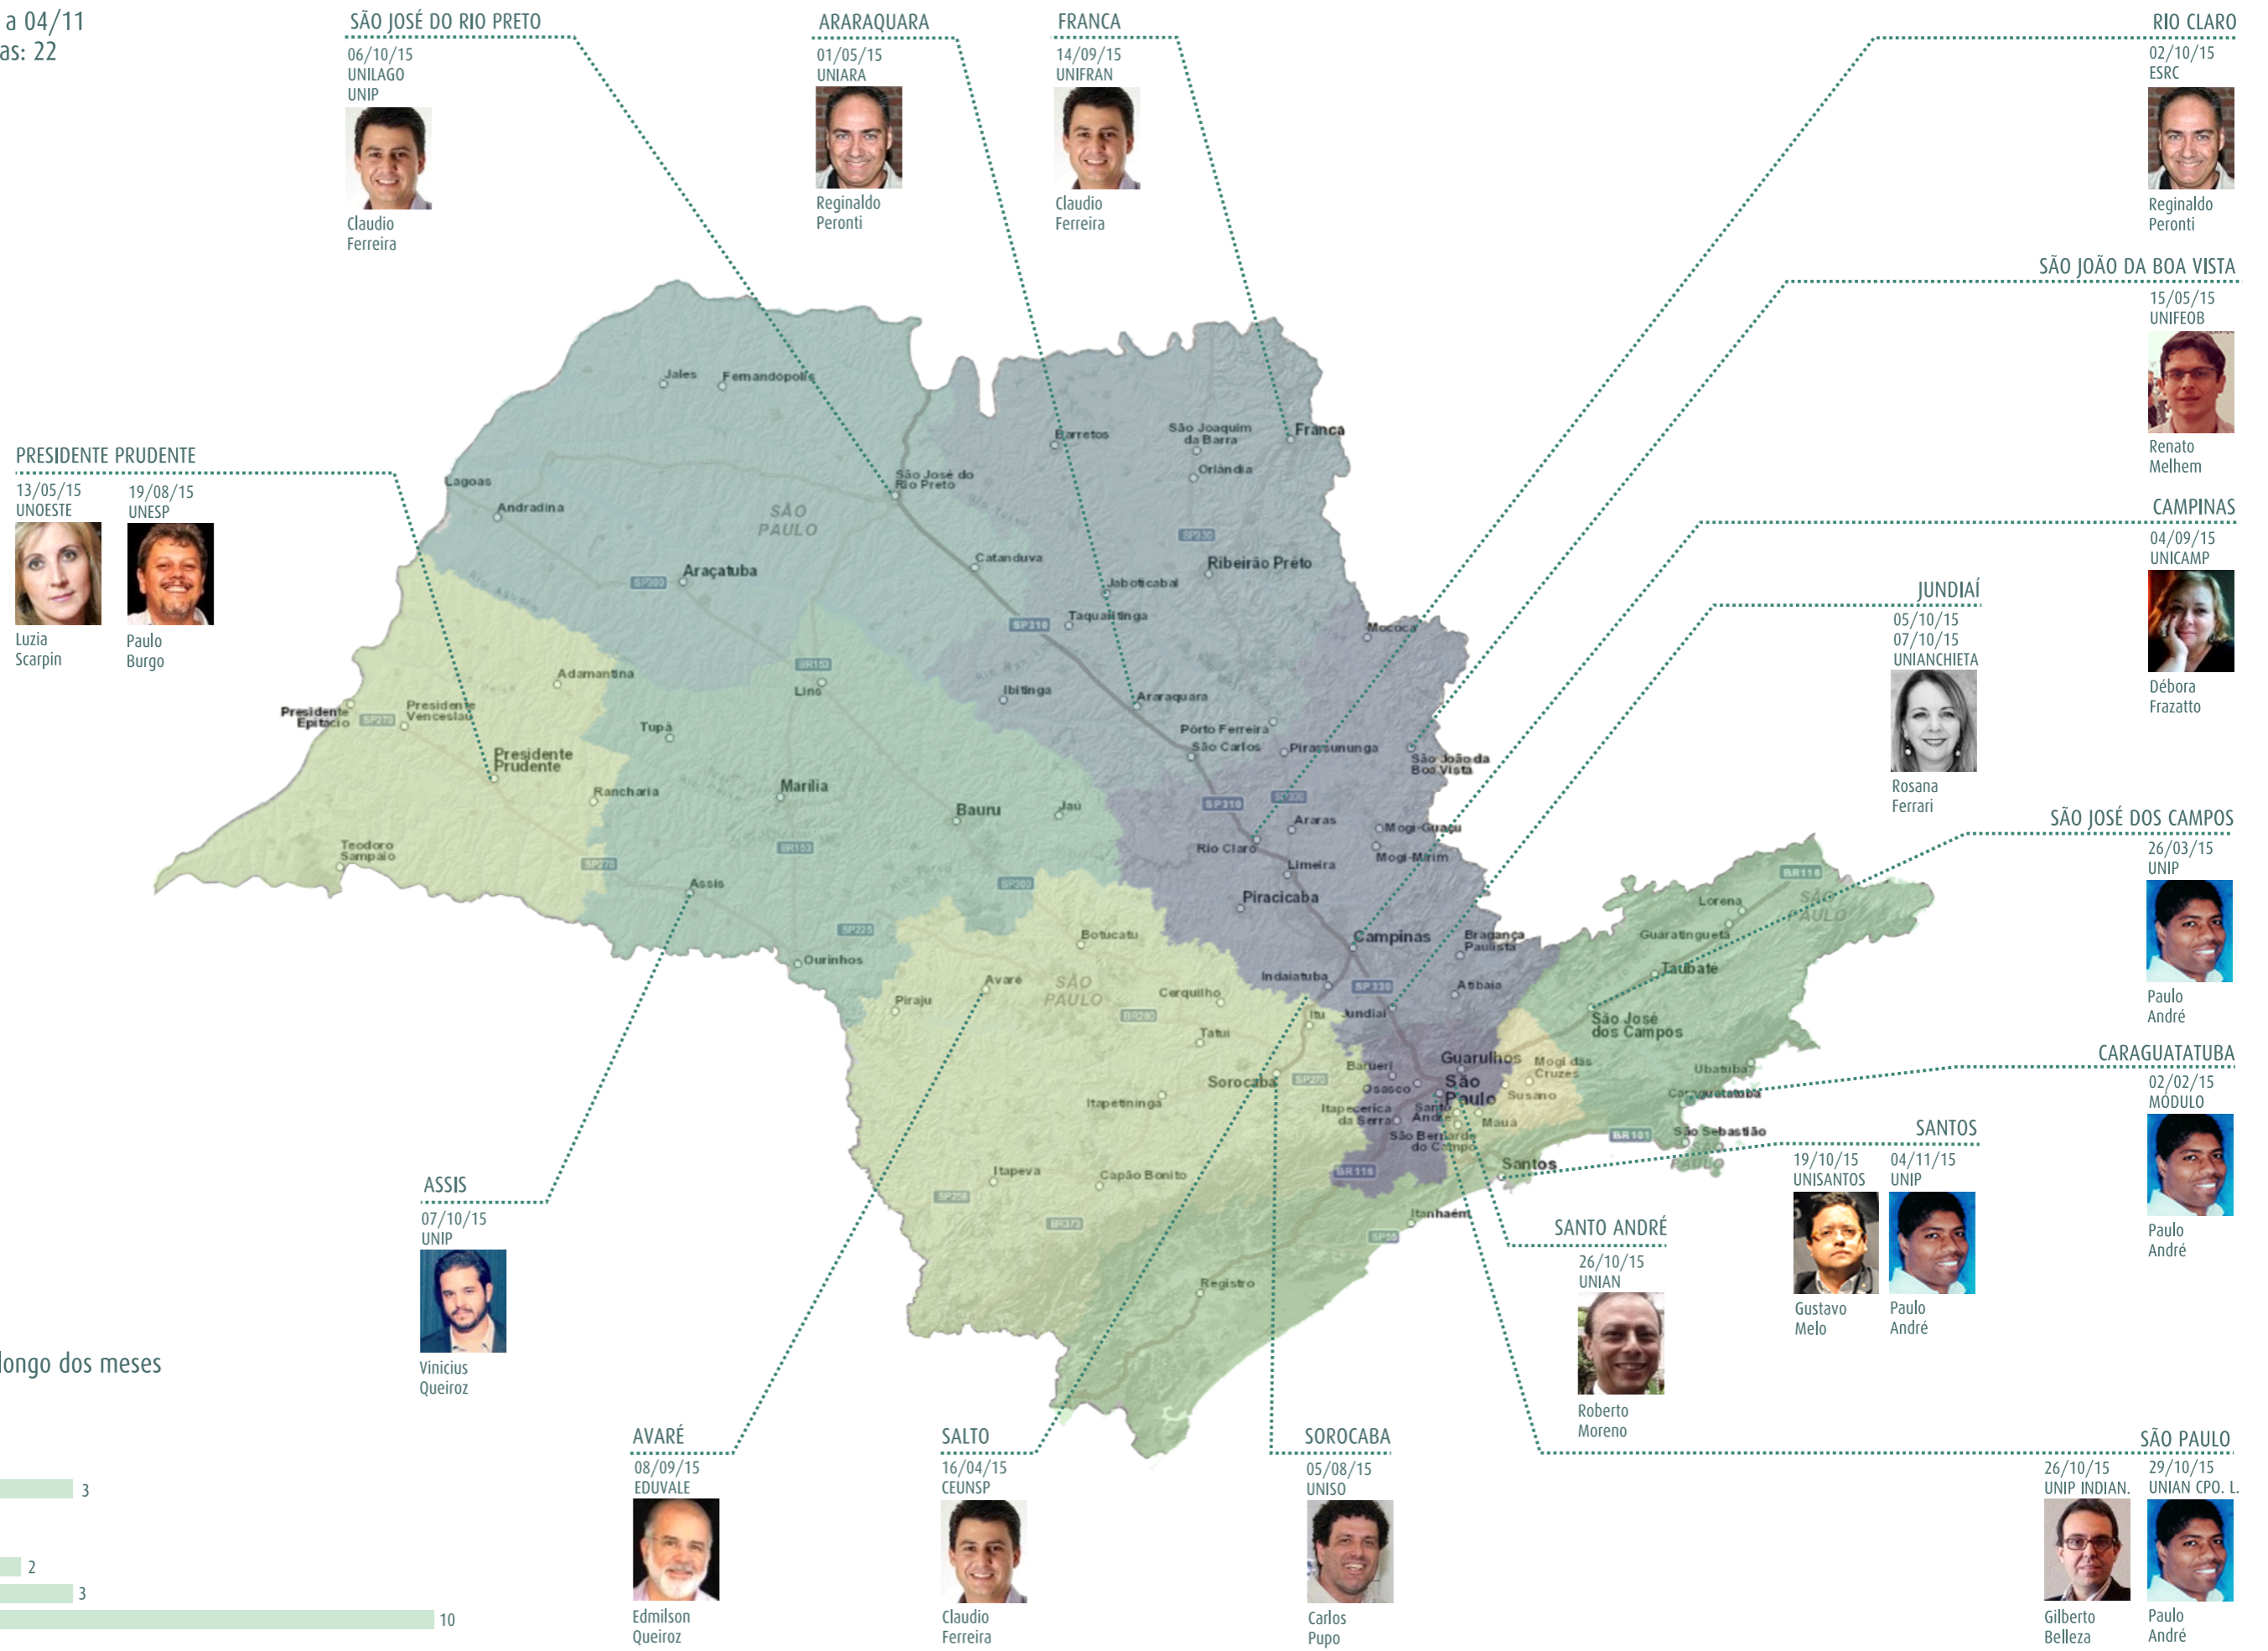

PALESTRAS NAS IES 2015

período: 02/02 a 04/11
total de palestras: 22

distribuição ao longo dos meses

PALESTRAS NAS IES 2015

período: 02/02 a 04/11

total de palestras: 22

FEVEREIRO	MARÇO	ABRIL	MAIO	JUNHO	JULHO	AGOSTO	SETEMBRO	OUTUBRO	NOVEMBRO	
<p>CARAGUATATUBA</p> <p>02/02/15 MÓDULO</p>  <p>Paulo André</p>	<p>S. J. DOS CAMPOS</p> <p>26/03/15 UNIP</p>  <p>Paulo André</p>	<p>SALTO</p> <p>16/04/15 CEUNSP</p>  <p>Claudio Ferreira</p>	<p>ARARAQUARA</p> <p>01/05/15 UNIARA</p>  <p>Reginaldo Peronti</p> <p>PRES. PRUDENTE</p> <p>13/05/15 UNOESTE</p>  <p>Luzia Scarpin</p> <p>SÃO JOÃO DA BOA VISTA</p> <p>15/05/15 UNIFEQB</p>  <p>Renato Melhem</p>			<p>SOROCABA</p> <p>05/08/15 UNISO</p>  <p>Carlos Pupo</p> <p>PRESIDENTE PRUDENTE</p> <p>19/08/15 UNESP</p>  <p>Paulo Burgo</p>	<p>CAMPINAS</p> <p>04/09/15 UNICAMP</p>  <p>Débora Frazatto</p> <p>AVARÉ</p> <p>08/09/15 EDUVALE</p>  <p>Edmilson Queiroz</p> <p>FRANCA</p> <p>14/09/15 UNIFRAN</p>  <p>Claudio Ferreira</p>	<p>RIO CLARO</p> <p>02/10/15 ESRC</p>  <p>Reginaldo Peronti</p> <p>SANTOS</p> <p>19/10/15 UNISANTOS</p>  <p>Gustavo Melo</p> <p>S. J. DO RIO PRETO</p> <p>06/10/15 UNILAGO UNIP</p>  <p>Claudio Ferreira</p> <p>SÃO PAULO</p> <p>26/10/15 UNIP INDIAN.</p>  <p>Gilberto Belleza</p>	<p>ASSIS</p> <p>07/10/15 UNIP</p>  <p>Vinicius Queiroz</p> <p>SANTO ANDRÉ</p> <p>29/10/15 UNIAN CPO L.</p>  <p>Paulo André</p> <p>JUNDIAÍ</p> <p>05/10/15 07/10/15 UNIANCHIETA</p>  <p>Rosana Ferrari</p> <p>SANTO ANDRÉ</p> <p>26/10/15 UNIAN</p>  <p>Roberto Moreno</p>	<p>SANTOS</p> <p>04/11/15 UNIP</p>  <p>Paulo André</p>