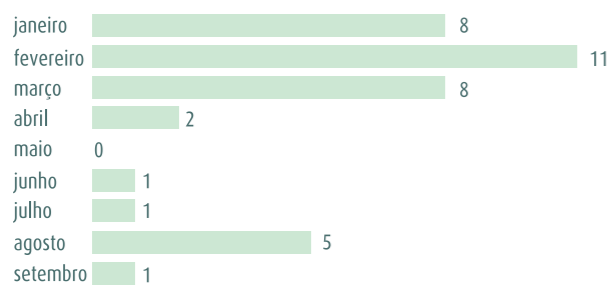

COLAÇÕES DE GRAU 2015

período: 20/01 a 16/09
total de colações: 37

distribuição ao longo dos meses

COLAÇÕES DE GRAU 2015

período: 20/01 a 16/09

total de colações: 37

JANEIRO	FEVEREIRO	MARÇO	ABRIL	MAIO	JUNHO	JULHO	AGOSTO	SETEMBRO			
<p>BAURU 20/01/15 UNIP</p>  <p>Paulo Burgo</p>	<p>RIBEIRÃO PRETO 23/01/15 CBM</p>  <p>Claudio Ferreira</p>	<p>SÃO PAULO 03/02/15 MACKENZIE</p>  <p>Gilberto Belleza</p>	<p>S. J. RIO PRETO 04/02/15 DOMPEDRO</p>  <p>Valdir Bergamini</p>	<p>RIBEIRÃO PRETO 04/02/15 CUML</p>  <p>Reginaldo Peronti</p>	<p>ITATIBA 05/03/15 USF</p>  <p>Rosana Ferrari</p>	<p>STO ANDRÉ 10/03/15 UNIAN</p>  <p>Renato Melhem</p>	<p>PRESIDENTE PRUDENTE 16/04/15 UNESP</p>  <p>Luzia Scarpin</p>	<p>BAURU 19/06/15 UNESP</p>  <p>Edmilson Queiroz</p>	<p>BAURU 22/07/15 UNIP</p>  <p>Vinicius Queiroz</p>	<p>SÃO PAULO 04/08/15 FAAP</p>  <p>José Borelli Neto</p>	<p>SÃO PAULO 16/09/15 FIAM-FAAM</p>  <p>Violeta Kubrusly</p>
<p>MOGI DAS CRUZES 27/01/15 UMC</p>  <p>Altamir Fonseca</p>	<p>SOROCABA 28/01/15 UNISO</p>  <p>Carlos Pupo</p>	<p>LIMEIRA 04/02/15 FIEL</p>  <p>Anita Silveira</p>	<p>SÃO PAULO 10/02/15 UNICSUL</p>  <p>Roberto Moreno</p>	<p>CARAGUATATUBA 11/02/15 MÓDULO</p>  <p>Paulo André</p>	<p>SÃO PAULO 10/03/15 UNICID</p>  <p>Roberto Moreno</p>	<p>SALTO 11/03/15 CEUNSP</p>  <p>Nancy Laranjeira</p>	<p>SÃO PAULO 27/04/15 SENAC</p>  <p>Marcia Dino</p>			<p>CARAGUATATUBA 12/08/15 MÓDULO</p>  <p>Paulo André</p>	
<p>FRANCA 29/01/15 UNIFRAN</p>  <p>Claudio Ferreira</p>	<p>S. J. DOS CAMPOS 30/01/15 UNIP</p>  <p>Dilene Zaporoli</p>	<p>ARARAQUARA 23/02/15 UNIARA</p>  <p>Reginaldo Peronti</p>	<p>STO ANDRÉ 24/02/15 UNIAN SBC</p>  <p>Renato Melhem</p>	<p>SÃO PAULO 25/02/15 FAAP</p>  <p>Jacobina Vaisman</p>	<p>SÃO PAULO 12/03/15 ESC. CIDADE</p>  <p>Silvana Cambiaghi</p>	<p>TUPÃ 19/03/15 FACCAT</p>  <p>Ludmila Afonso</p>		<p>SÃO PAULO 19/08/15 UNICID</p>  <p>Edson Elito</p>	<p>24/08/15 FEBASP</p>  <p>Gilberto Belleza</p>		
<p>SÃO CARLOS 30/01/15 IAU USP</p>  <p>Reginaldo Peronti</p>	<p>MOGI DAS CRUZES 30/01/15 UBC</p>  <p>Altamir Fonseca</p>	<p>MARÍLIA 27/02/15 UNIMAR</p>  <p>Valdir Bergamini</p>	<p>CAMPINAS 28/02/15 UNICAMP</p>  <p>Débora Frazatto</p>	<p>SÃO CARLOS 21/03/15 UNICEP</p>  <p>Reginaldo Peronti</p>	<p>SÃO PAULO 28/03/15 FEBASP</p>  <p>Edson Elito</p>		<p>SOROCABA 25/08/15 UNISO</p>  <p>Carlos Pupo</p>				